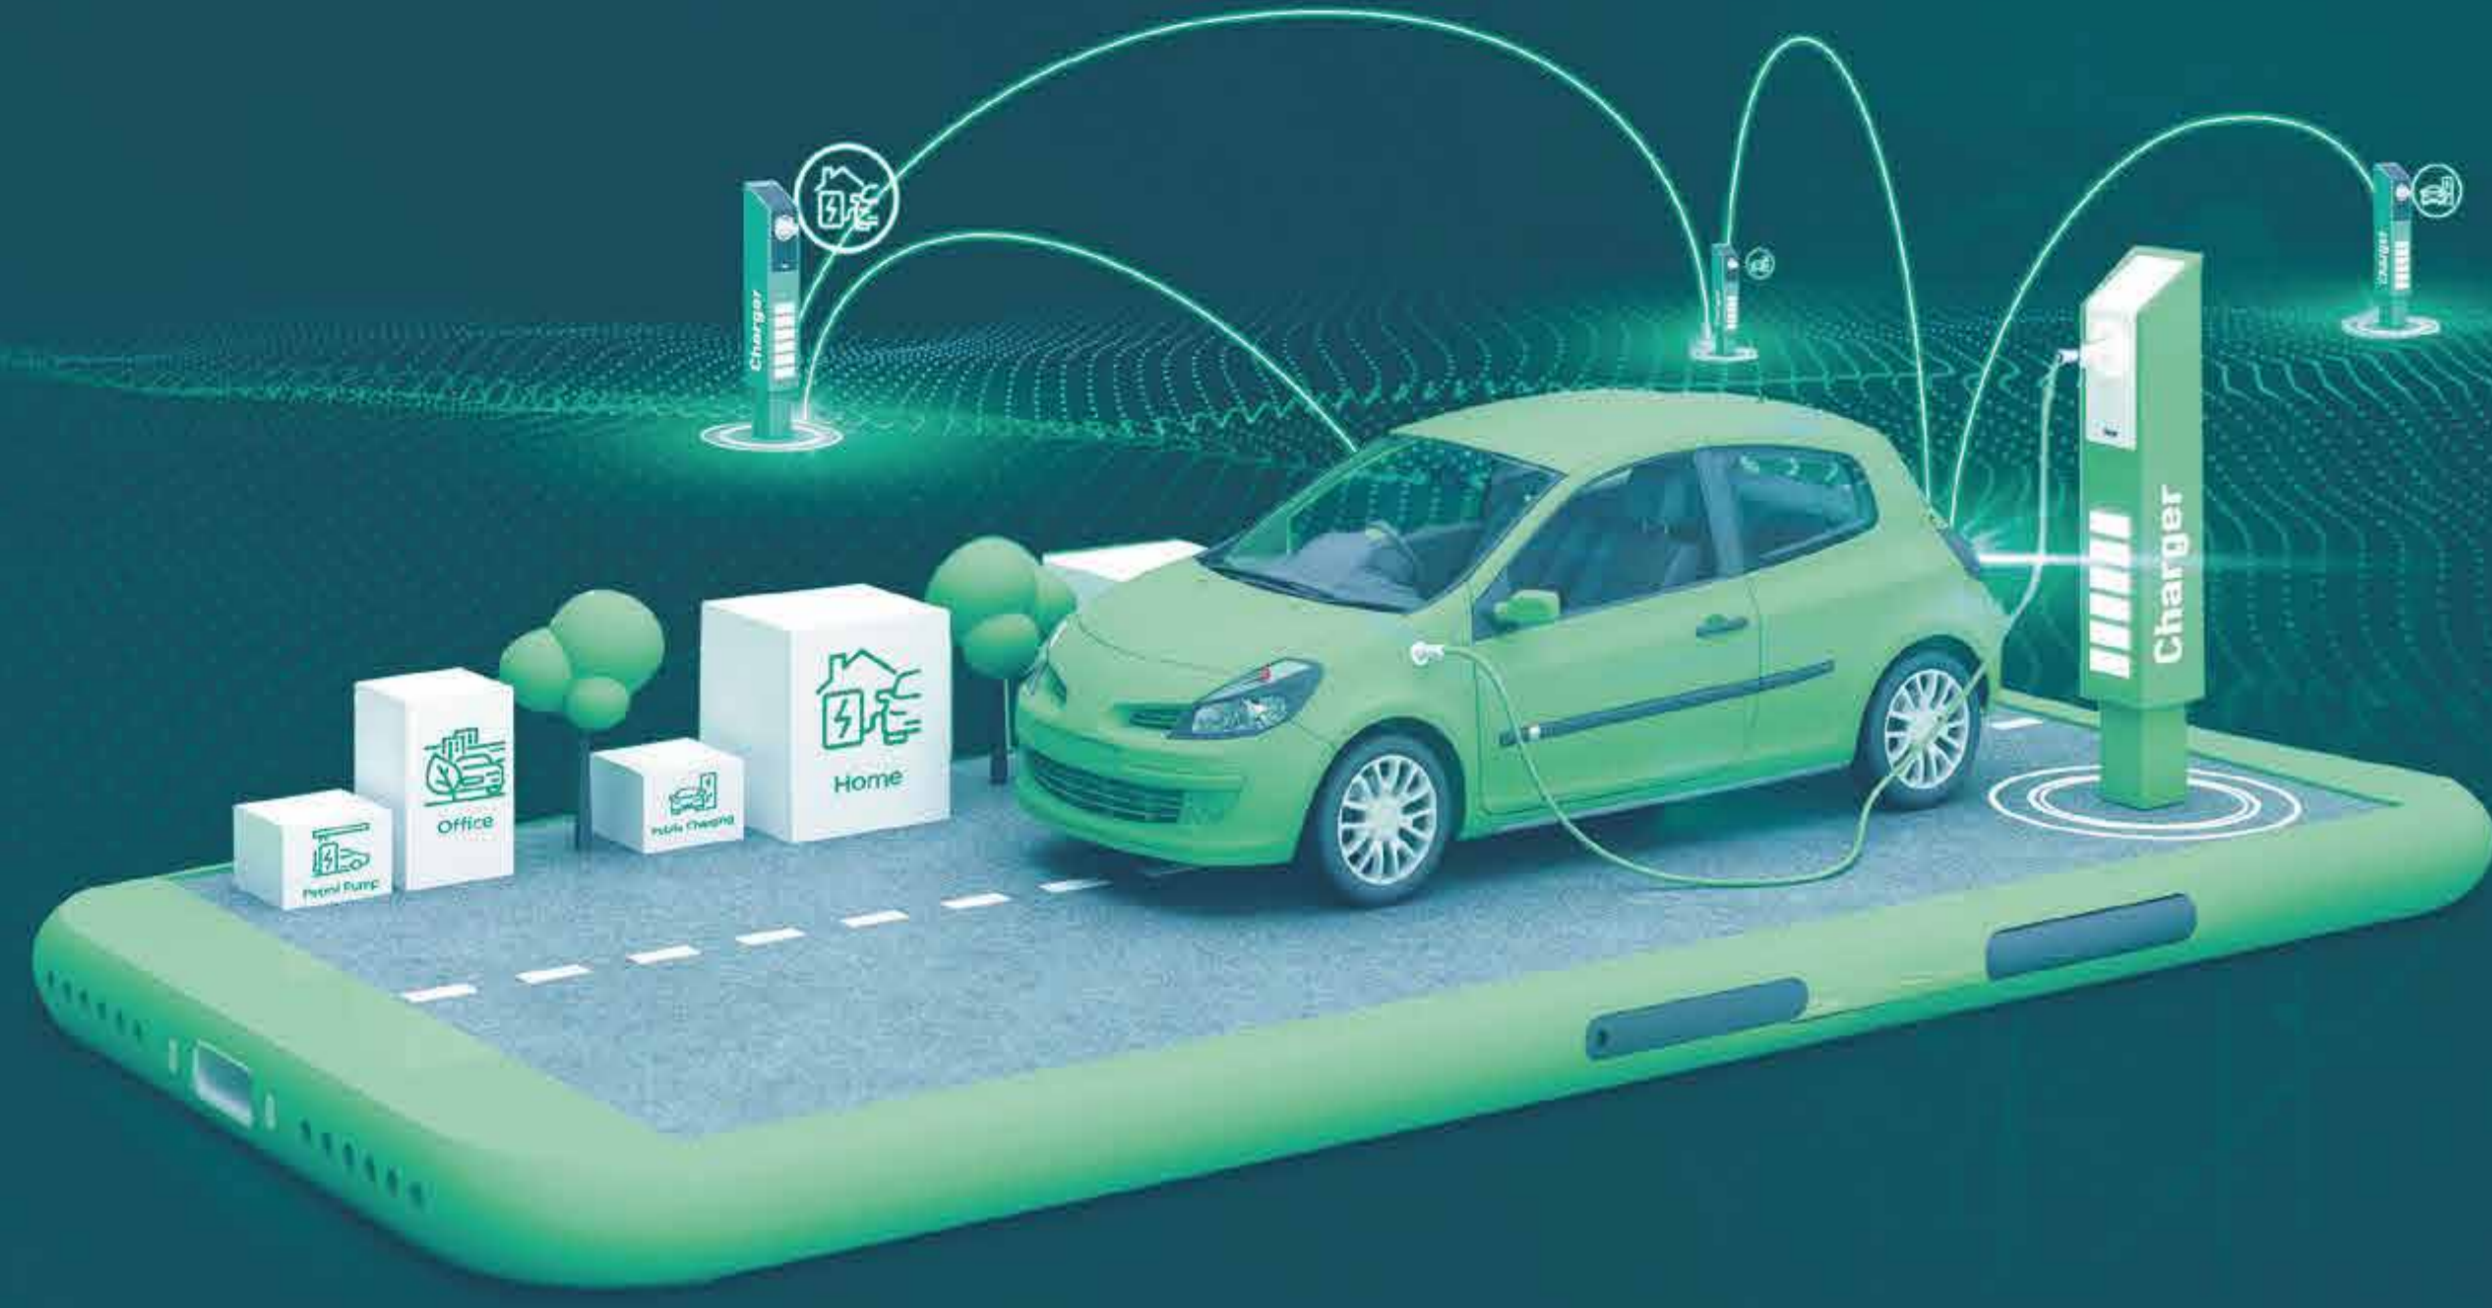

دعم إستدامة مستقبلنا